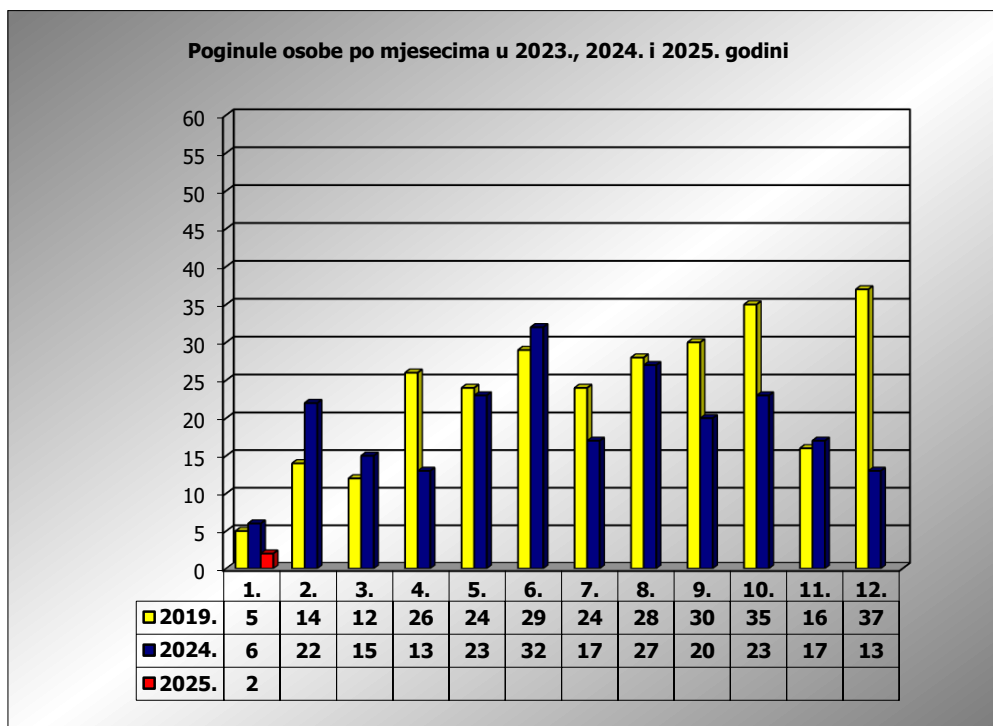

PRIKAZ POGINULIH OSOBA U PROMETNIM NESREĆAMA U 2025. GODINI U REPUBLICI HRVATSKOJ PO MJESECIMA
(usporedba s 2019.* i 2024. godinom)

mjesec	poginuli			2025./2019.		2025./2024.	
	2019. g.	2024. g.	2025. g.				
siječanj	5	6	2	-60,0%	-3	-66,7%	-4
veljača	14	22					
ožujak	12	15					
travanj	26	13					
svibanj	24	23					
lipanj	29	32					
srpanj	24	17					
kolovoz	28	27					
rujan	30	20					
listopad	35	23					
studeni	16	17					
prosinac	37	13					
I	5	6	2	-60,0%	-3	-66,7%	-4

* Referentna godina Nacionalnog plana sigurnosti cestovnog prometa RH za razdoblje od 2021. do 2030.

I. mjesec - podaci s danom 9.1.2019., 2024. i 2025.